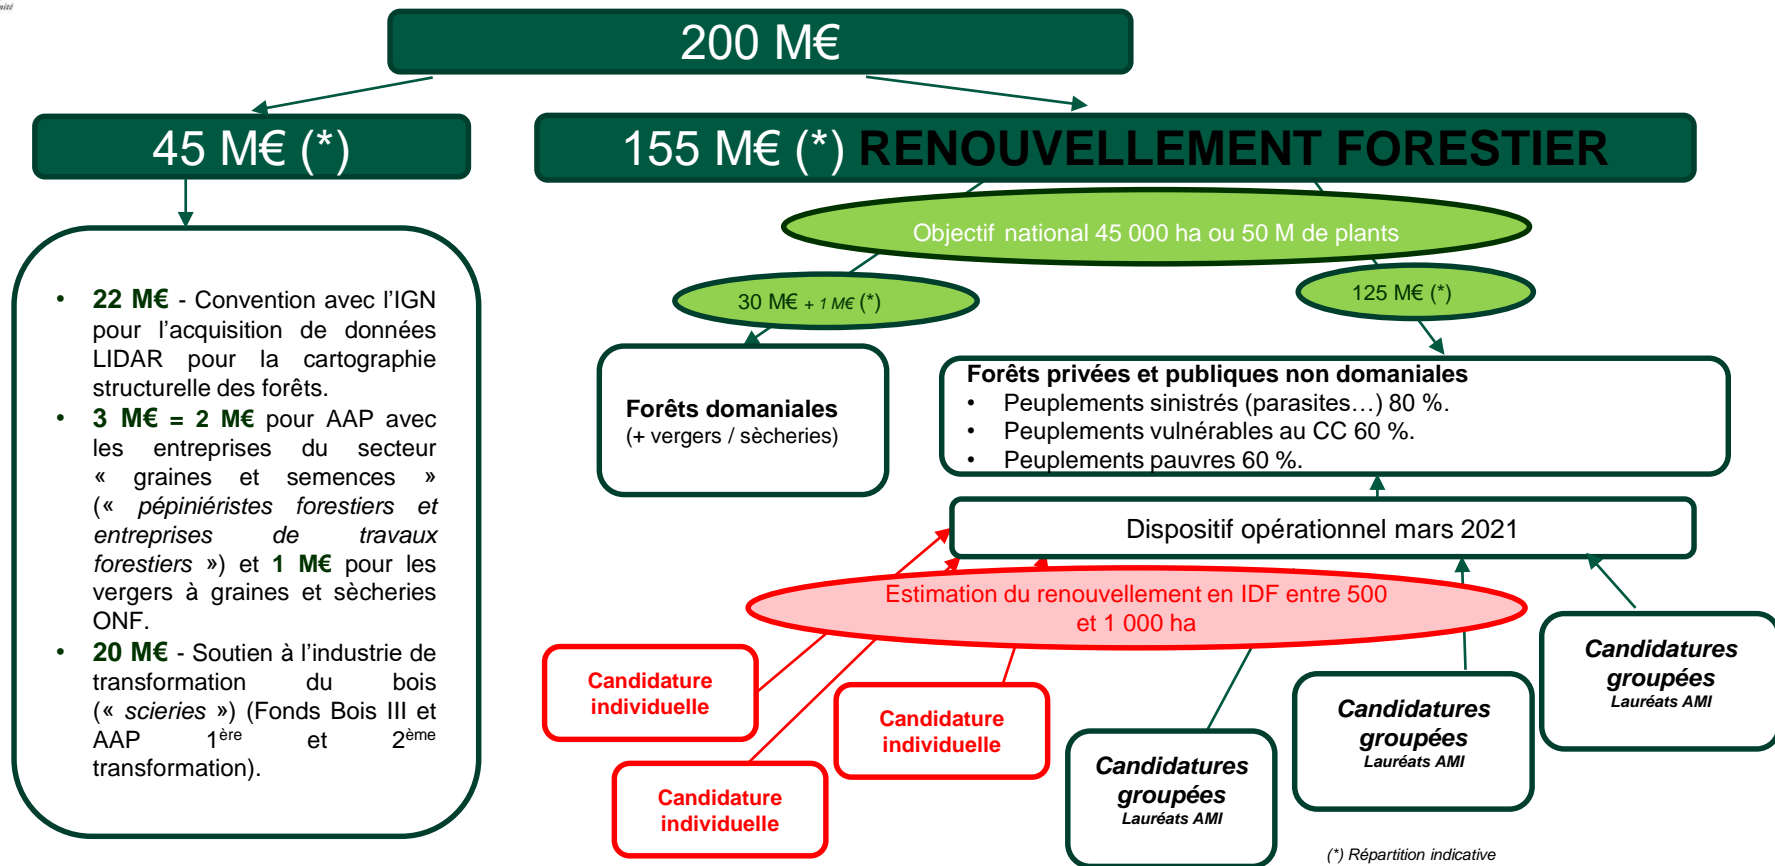

**MINISTÈRE
DE L'AGRICULTURE
ET DE L'ALIMENTATION**

*Liberté
Égalité
Fraternité*

Direction Régionale et Interdépartementale de l'Alimentation,
de l'Agriculture et de la Forêt d'Île-de-France

FRANCE RELANCE PEUPELEMENT FORESTIER (FRPF)

« FORÊT ET BOIS »

France relance « Forêt et Bois »

Renouvellement forestier

Forêts privées et publiques non domaniales

Surface / 3 000 €

Essences et densité (Cf. Arrêté MFR)

Fiche diagnostic

Barème / Devis-Facture