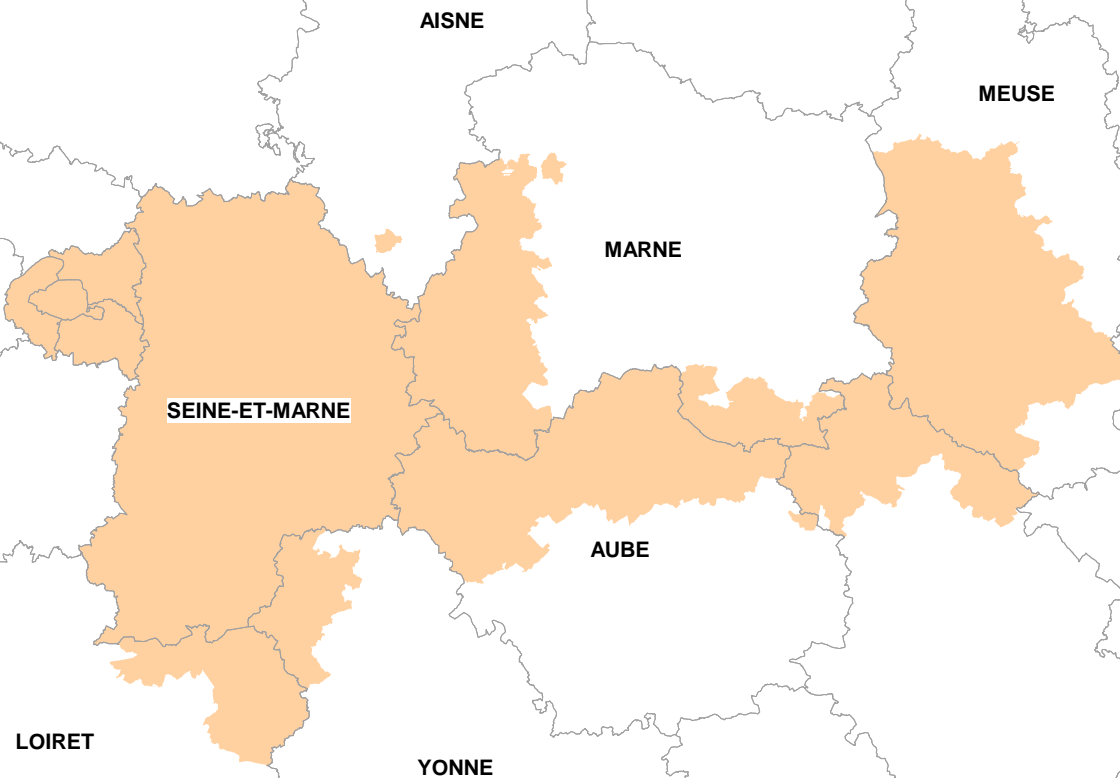

Aire géographique de l'AOP Brie de Meaux

Direction régionale et interdépartementale
de l'alimentation, de l'agriculture
et de la forêt d'Ile-de-France

-  Aire géographique de l'AOP Brie de Meaux
-  Limites des départements

DRIAAF/SRISE
janvier 2011

Fond cartographique: BD Carto® IGN
aire de l'AOP: INAO