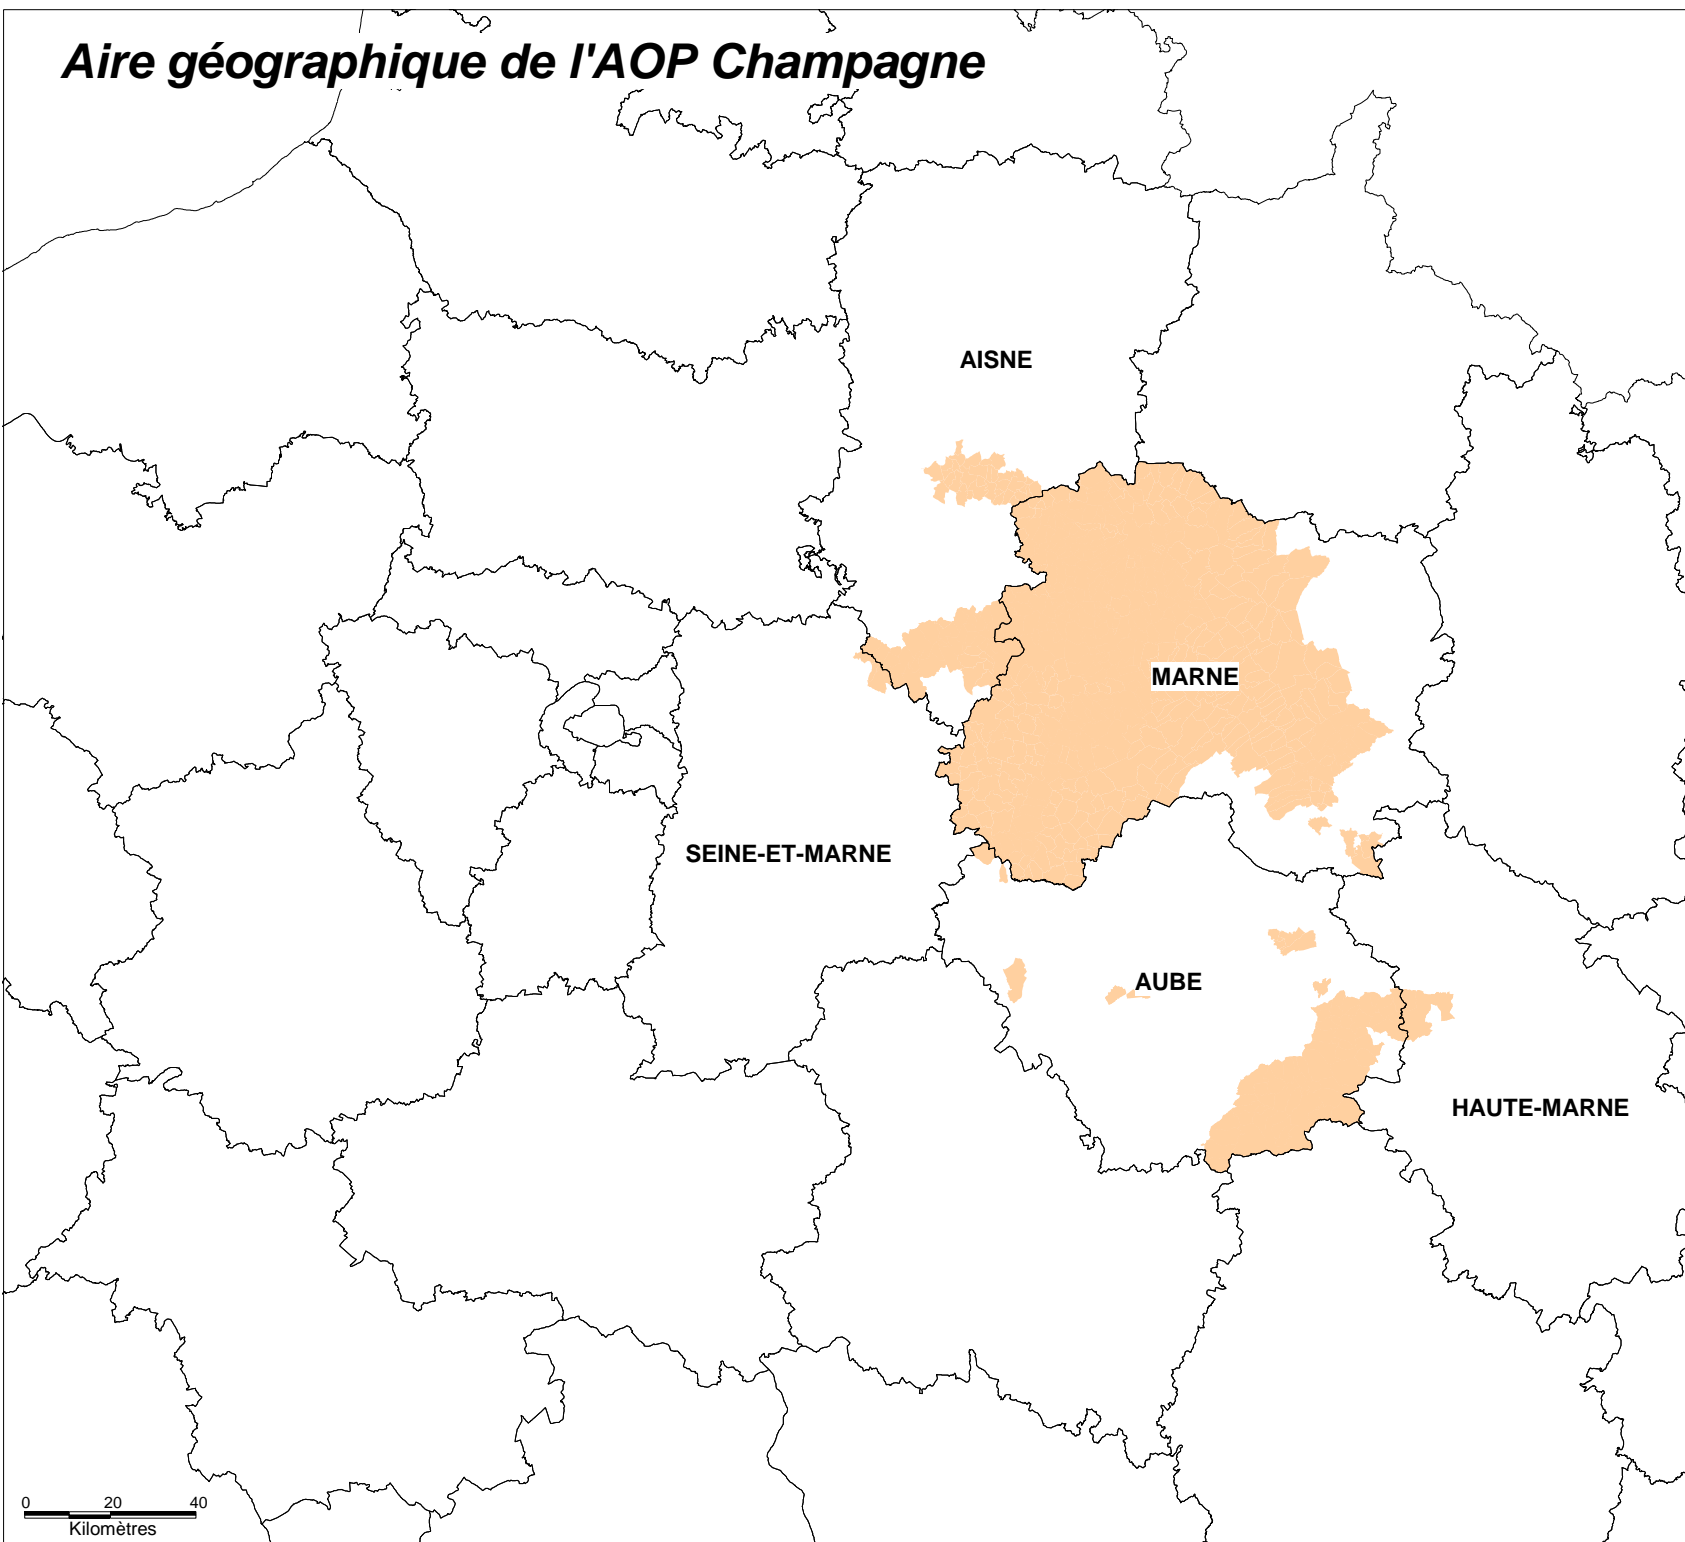

# Aire géographique de l'AOP Champagne

Direction régionale et interdépartementale  
de l'alimentation, de l'agriculture  
et de la forêt d'Ile-de-France

-  Aire géographique de l'AOP Champagne
-  Limite des départements

DRIA AF / SRISÉ  
janvier 2011

Fond cartographique: BD Carto® IGN  
Source AOP: INAO

0 20 40  
Kilomètres