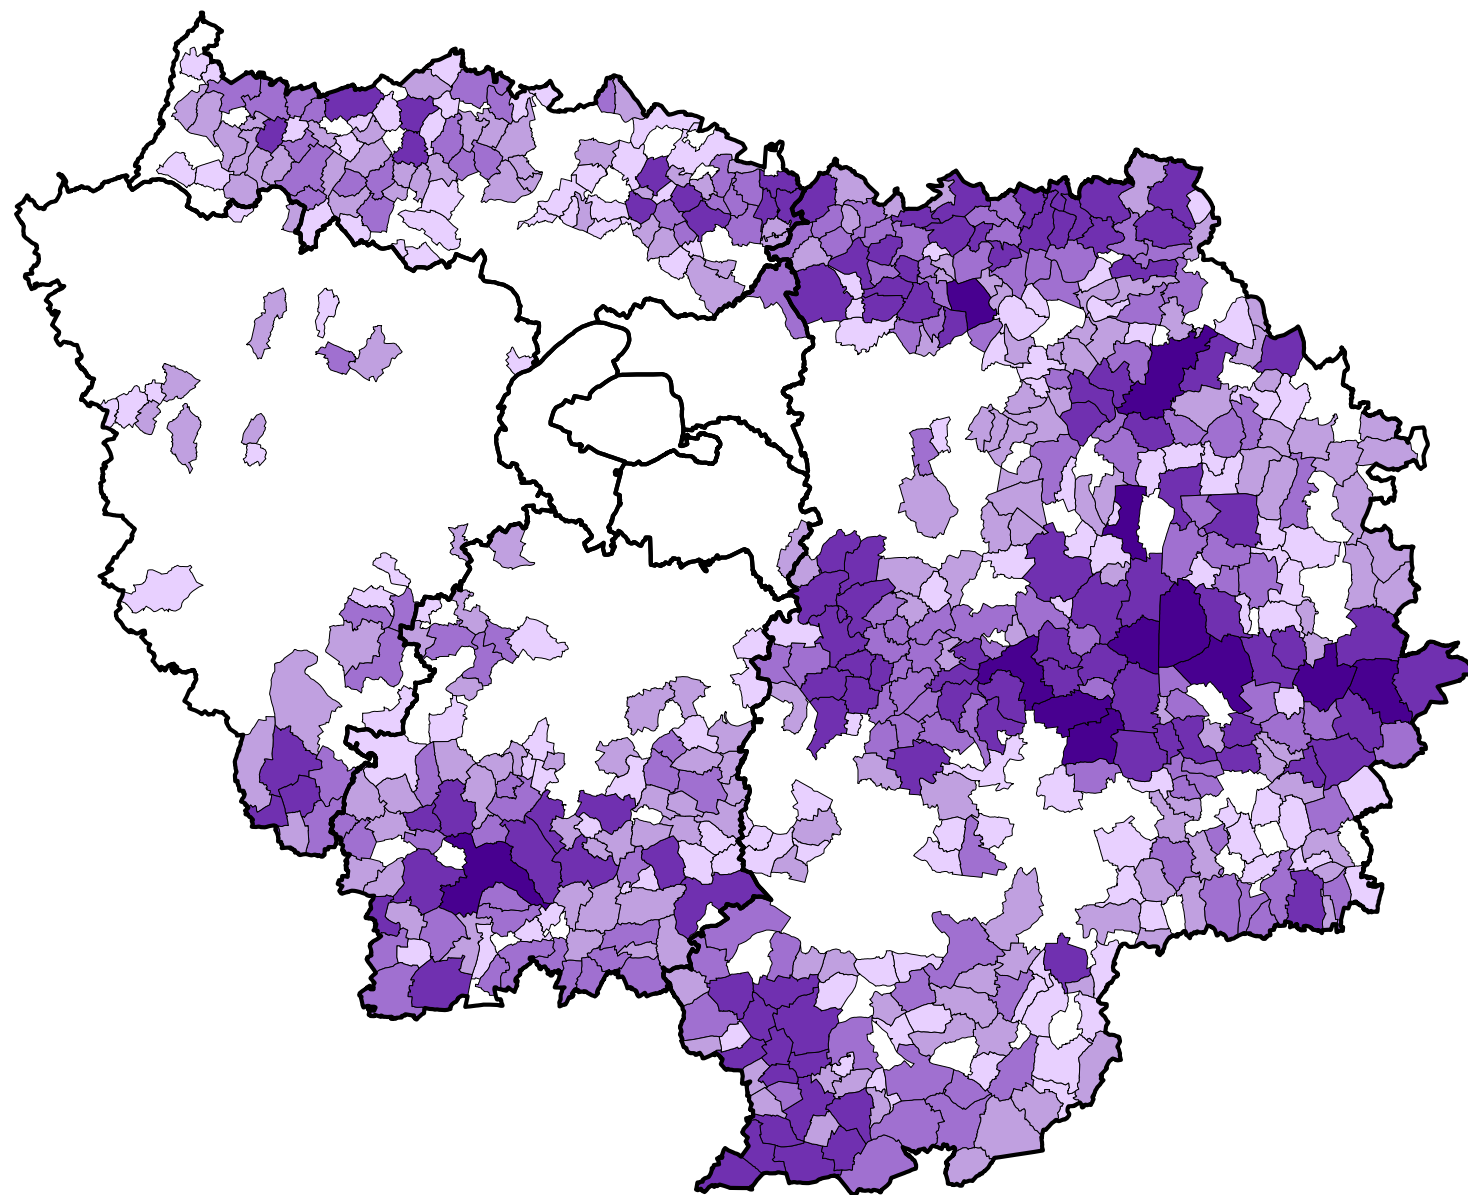

# Surfaces de betteraves en Île-de-France en 2021 par commune

(Source : ASP)

**PRÉFET  
DE LA RÉGION  
D'ÎLE-DE-FRANCE**

*Liberté  
Égalité  
Fraternité*

Direction régionale et interdépartementale  
de l'alimentation, de l'agriculture  
et de la forêt d'Île-de-France

Service régional de l'information  
statistique et économique (SRISE)

- 250 ha ou plus
- 100 à moins de 250 ha
- 50 à moins de 100 ha
- 20 à moins de 50 ha
- moins de 20 ha

Sources :  
Agreste Île-de-France, ASP  
BDCarto©IGN