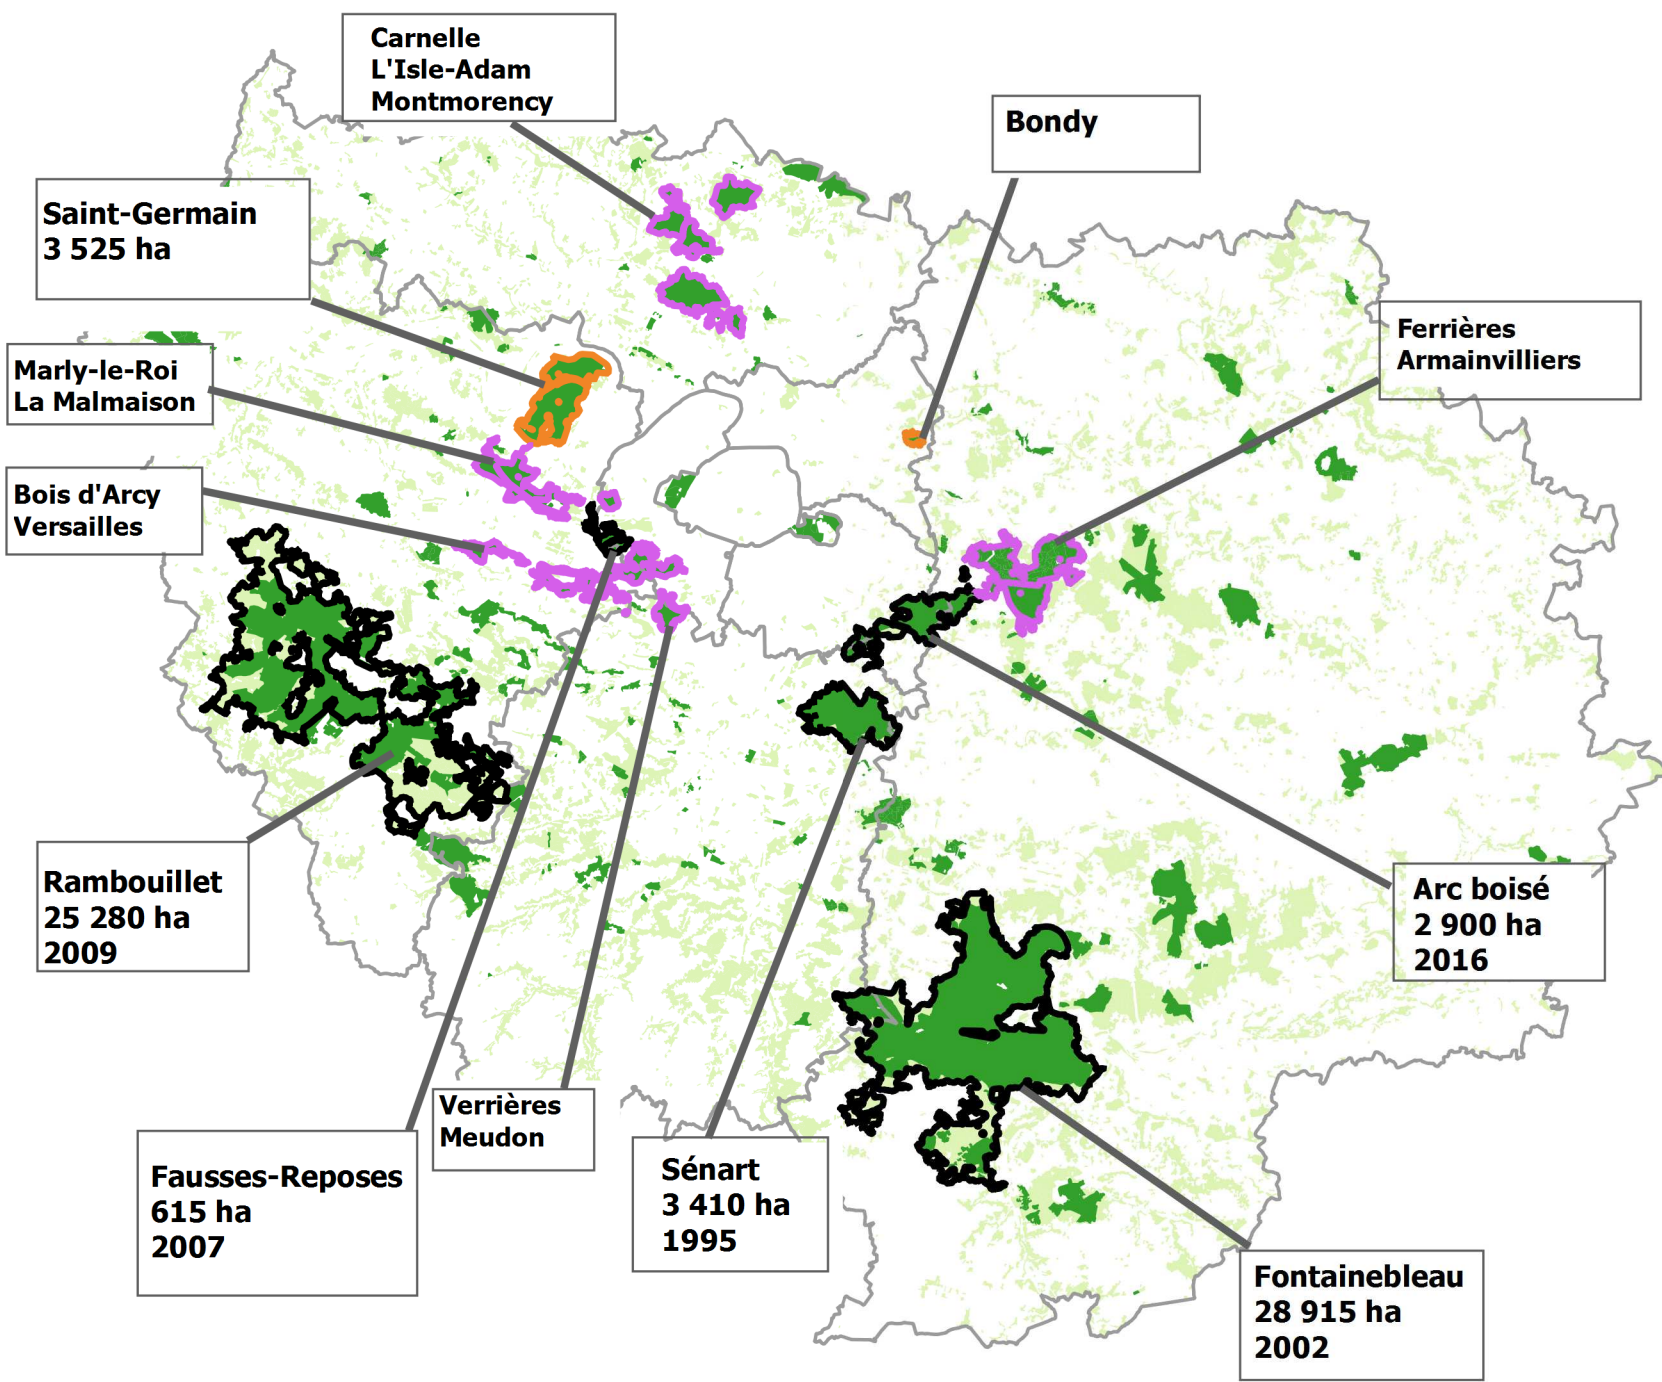

# Les forêts de protection en Île-de-France

Direction régionale et interdépartementale  
de l'alimentation, de l'agriculture  
et de la forêt d'Île-de-France

- Forêt de protection classée
  - Procédure de classement en cours
  - Procédure de classement potentielle
- Types de propriété forestière
- forêts publiques
  - forêts privées

Cette carte est un document d'information  
et ne peut en aucun cas avoir valeur  
réglementaire

DRIA AF/SERFOBT-SRISE  
octobre 2018

Sources: BD Carto® IGN  
DRIA AF-DDT d'Île-de-France  
IFN autorisation n°2007-CFO-2-029